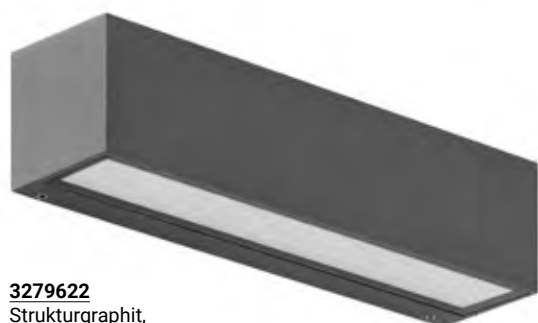

2625690
max. 28 W,
H 300, D 85
€ 48,90

3279622
Strukturgraphit,
IP65,
GU10, 230 V, 3,1 W LED,
3000 K, 208 lm
H 50, L 190, B 33
€ 179,20