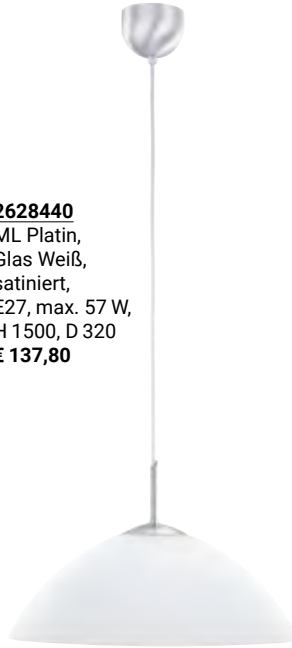

2626256.
inkl. Funkfernbedienung,
54 W LED,
2700-5000 K, 6650 lm,
H 62, B 314, L 1214
€ 312,90

Weiß, inkl. Serienschalter
(1. Alles, 2. Außen, 3. Innen),

2624233
Aufhängung
Chrom,
Glas Weiß,
E27, max. 60 W,
H max. 2000,
D 140
€ 94,00

2624234
Aufhängung
Chrom,
Glas Opal Weiß,
E27, max. 60 W,
H max. 2000,
D 200
€ 117,80

2628440
ML Platin,
Glas Weiß,
satinirt,
E27, max. 57 W,
H 1500, D 320
€ 137,80

LED-Module werkzeuglos austauschbar, einfaches Dimmen mit vorhandenem Schalter (ohne externen Dimmer)