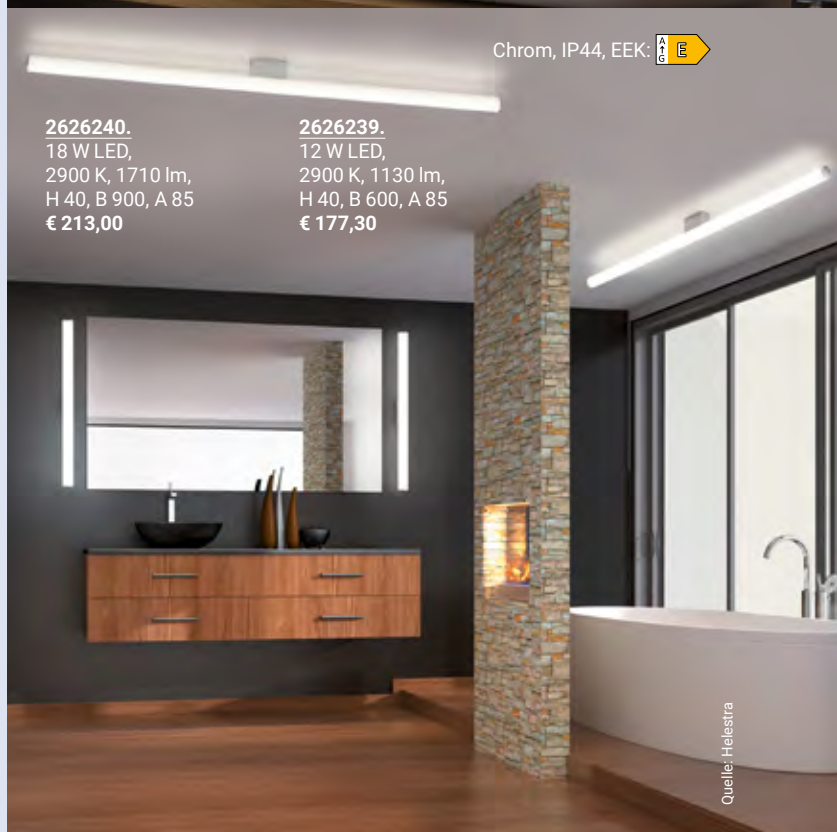

Chrom, dimmbar,
inkl. Fernbedienung,
EEK:

2623195.
12 W LED,
2700-6000 K, 1020 lm,
H 40, B 790, A 110
€ 279,60

2623194.
8 W LED,
2700-6000 K, 680 lm,
H 40, B 490, A 110
€ 236,80

Quelle: Helestra

Chrom, IP44, EEK:

2626240.
18 W LED,
2900 K, 1710 lm,
H 40, B 900, A 85
€ 213,00

2626239.
12 W LED,
2900 K, 1130 lm,
H 40, B 600, A 85
€ 177,30

Quelle: Helestra

2624236.
Metall Chrom,
Abdeckung Methacrylat,
EEK:
10 W LED,
3000 K, 1200 lm, IP44,
H 55, L 500, B 105
€ 180,80