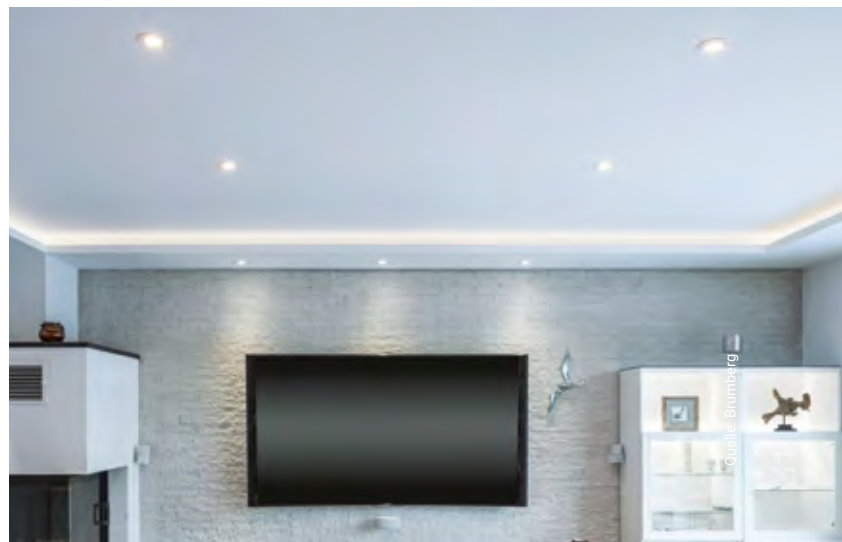

Eisen,
GX5,3, 12 V, max. 50 W,
H 26, D 105, DA 80, ET 50

1421066 (s. Abb.) Chrom	€ 22,70
1421065 Weiß	€ 17,30
1421811 Chrom matt	€ 22,70
1421068 Chrom sat.	€ 22,70

GX5,3, max. 50 W, IP20,
B 90, L 90, DA 80 x 80, ET 55