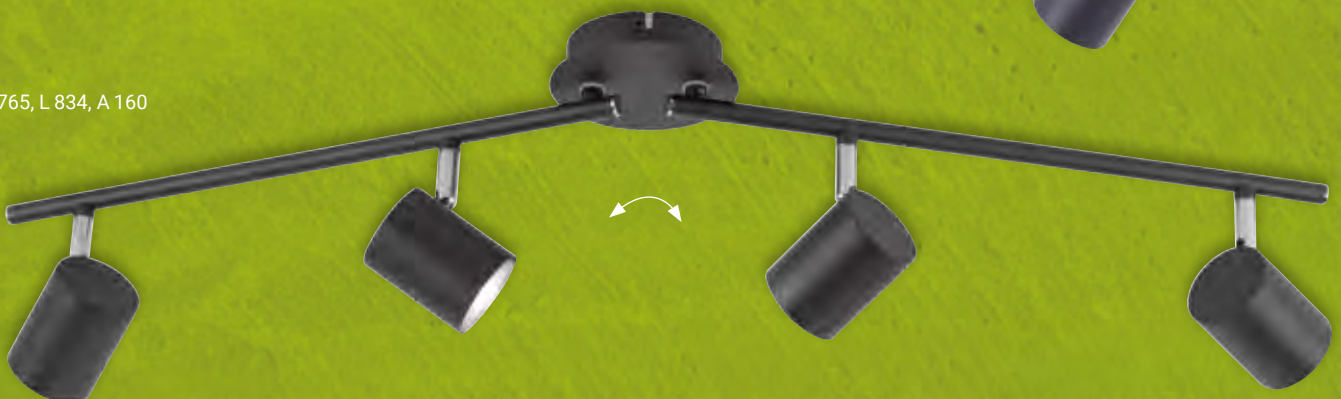

4609708.
schwenkbar,
4 x GU10,
H 144-160, B 765, L 834, A 160
€ 93,90