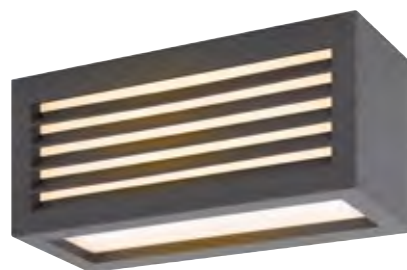

3256563.
Anthrazit, EEK: **E**
19 W LED, 3000 K, 600 lm,
H 110, L 250, B 110
€ 152,30