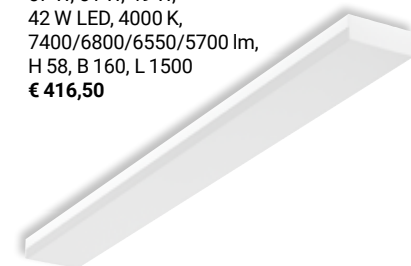

IP44, Lichtfarbe und Leistung einstellbar,
über Dip-Switch, 220-240 V,
10 W, 13 W, 19 W LED,
3000/4000/5700 K, 1050-2280 lm,
H 73, B 47, L 602

1811819.
(s. Abb.) Weiß
€ 110,60

1811820.
Silber
€ 110,60

Weiß, Abdeckung Kunststoff, EEK: 