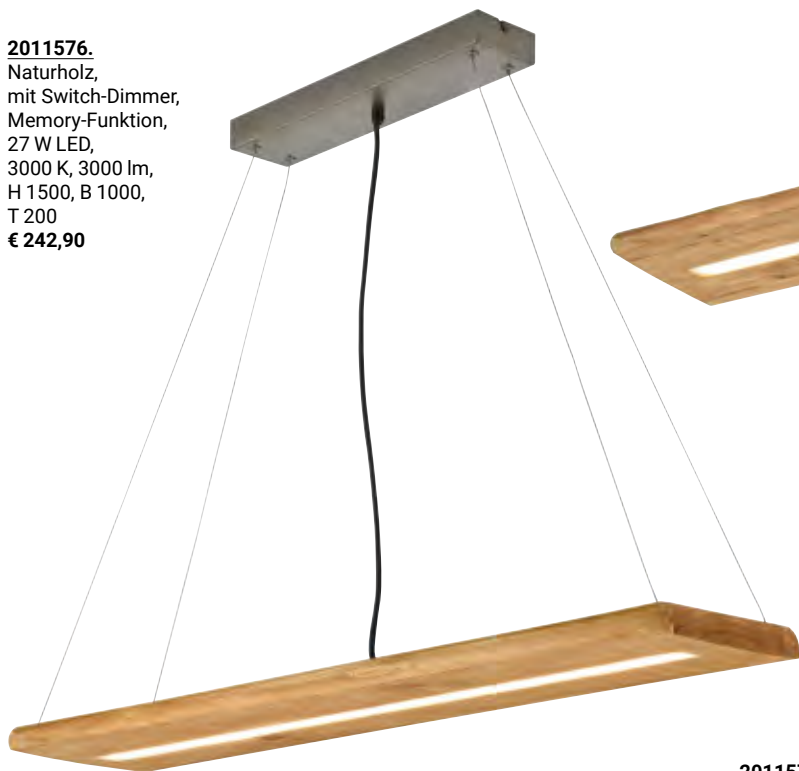

2616297.
3 x 6 W LED,
3000 K, 3 x 470 lm,
H 210, D 300
€ 81,90

2616294.
3 x 6 W LED,
3000 K, 3 x 470 lm,
H 190, B 550, T 100
€ 80,90

2616295.
4 x 6 W LED,
3000 K, 4 x 470 lm,
H 190, B 880, T 110
€ 102,90

2630570
Nickel antik, Holz, Weiß,
E27,
H 1500, B 1000
€ 242,90

2630583
Nickel antik, Holz, Weiß,
E27,
H 365, D 350
€ 114,90

2630578
Nickel antik, Holz, Weiß,
E14,
H 400, D 180
€ 57,90

2011576.
Naturholz,
mit Switch-Dimmer,
Memory-Funktion,
27 W LED,
3000 K, 3000 lm,
H 1500, B 1000,
T 200
€ 242,90