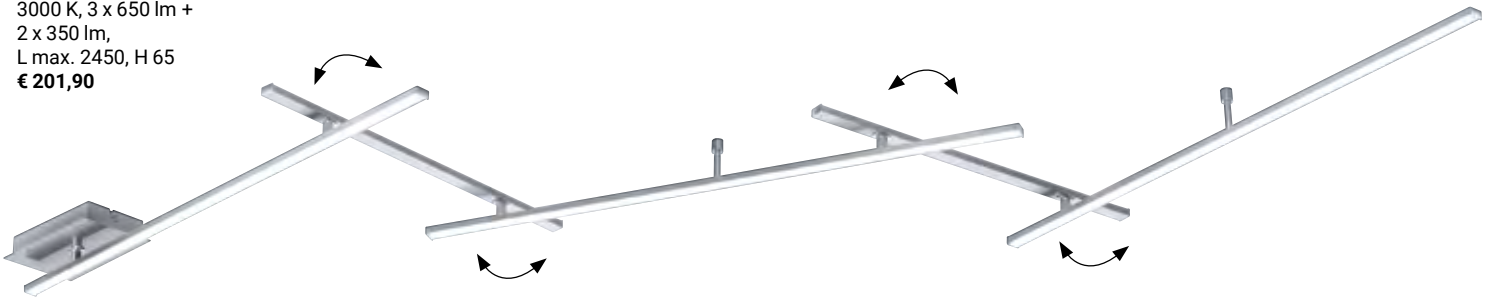

2626247.
2 x 4 W, GU10,
3000 K, 2 x 420 lm,
H 195, B 190, L 475,
A 195
€ 55,90

2626248.
3 x 4 W, GU10,
3000 K, 3 x 420 lm,
H 170, D 420,
A 170
€ 90,90

2011601.

Schwarz, getrennt schaltbar, mit FB, dimmbar, schwenkbar,
Lichtfarbe einstellbar, Wand- u. Deckenmontage, indirekte Beleuchtung,
22 W RGB LED, 8 W LED,
2700-6500 K, 2600 lm,
H 85, L 2450, T 500
€ 229,90

2624187.

Nickel matt, mit Switch-Dimmer, schwenkbar,
3 x 6 W + 2 x 3,5 W LED,
3000 K, 3 x 650 lm +
2 x 350 lm,
L max. 2450, H 65
€ 201,90

Stahl, Glas teilsatiniert

2624139

schwenkbar,
6 x 4 W, GU10,
3000 K, 6 x 420 lm,
L 1910, B 1230, H 190
€ 170,90