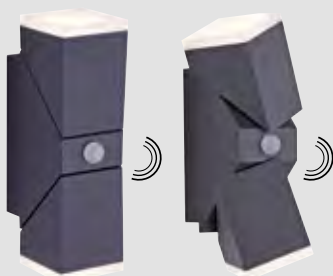

4609735.
Anthrazit, Ausschaltverzögerung
(6s-10 min), Reichweite (8 m),
Dämmerungssensor
(5 lux-2000 lux),
2 x 5 W, 3000 K, 700 lm,
H 105-125, L 220, B 140, A 165-220
€ 187,90