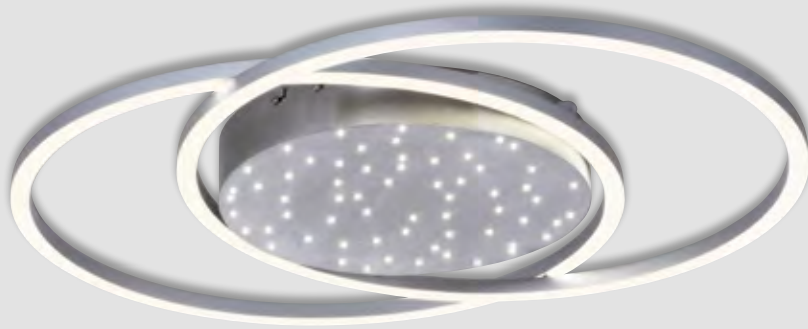

2622393.
Stahl, stufenlos dimmbar
über den Wandschalter,
2 x 10,2 W LED,
3000 K, 1263 lm,
H 155, L 1100, B 80
€ 247,90

2622391.
Stahl, inkl. Touchdimmer,
13,9 W LED,
3000 K, 1670 lm,
H 485, L 125, B 125
€ 113,90

2622392.
Stahl, stufenlos dimmbar
über den Wandschalter,
2 x 10,2 W LED,
3000 K, 1263 lm,
H 1200, L 1100, B 80
€ 270,90

Quelle: Paul Neuhaus

2630576.

Nickel matt/Weiß,
mit Switch-Dimmer, höhenverstellbar,
3 x 8 W LED,
3000 K, 3 x 900 lm,
H 1500, L 820, D 180
€ 395,90

2630634

Platin lackiert, Kabel Grau,
Zugpendelleuchte mit Kabellift,
E27, max. 57 W,
H 700-1500, D 440
€ 197,90

2630635

Platin, Schirm AQUASTOP IMBER Lichtgrau,
feucht abwischbar,
Zugpendelleuchte mit Kabellift und Zugbügel,
E 27, max. 57 W,
H 700-1500, D 420
€ 293,50

4609721.

Stahl,
Sternfläche separat steuerbar,
8,6 W LED, 2700-5000 K, 1080 lm,
2 x 16 W LED, 2700-5000 K, 1920 lm,
H 50, L 668, B 500
€ 418,90

Weiß,
220-240 V, IP20,
Lichtfarbe einstellbar
über Dip-Switch