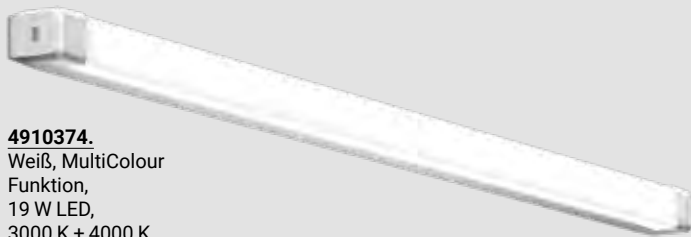

3253412. (s. Abb.)
9 W LED,
2900 K, 650 lm,
H 40, B 500, A 100
€ 236,80

3253413.
12 W LED,
2900 K, 850 lm,
H 40, B 800, A 100
€ 308,20