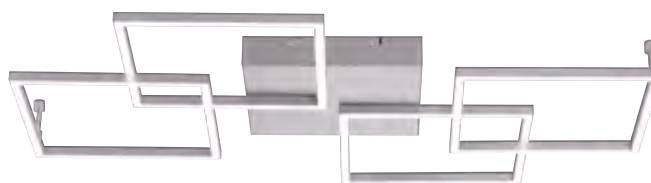

Stahl, 3000 K, stufenlos dimmbar über den Wandschalter

2624159. (s. Abb.)
 2 x 20 W LED, 2200 lm,
 L 1132, B 242, H 68
€ 278,90

2625712.
 2 x 15 W LED, 1780 lm,
 L 836, B 242, H 68
€ 213,90

2625731.
 2 x 12 W LED, 1320 lm,
 L 538, B 242, H 68
€ 153,90