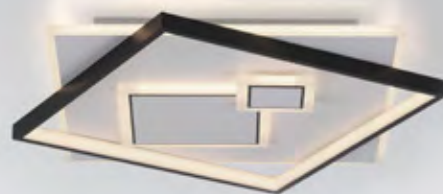

Quelle: Paul Neuhaus

Quelle: Paul Neuhaus