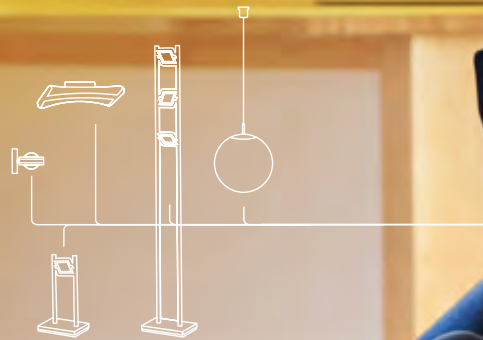

2623258.

Stahl, Kugel: Glas,
2 x 3,5 W LED RGB,
3000 K, 380 lm,
H 150, L 110, B 110,
drehbar um 320°
€ 179,90

Jede Q®-Leuchte auf dieser Doppelseite wird mit einer Q®-Fernbedienung geliefert und kann damit sowohl gedimmt als auch in allen Farbnuancen zwischen Rot-Grün-Blau und Weiß eingestellt werden.

Licht schafft Atmosphäre.
Q® Smart Home Lights basiert auf der besonders energieeffizienten LED-Technologie und macht intelligente Lichtsteuerung ganz easy.

Quelle: Paul Neuhaus

Alle Q®-Leuchten können bequem mit der Fernbedienung gesteuert oder in vorhandene Smart-Home-Systeme integriert werden, die auf dem Zig Bee Funkstandard basieren.