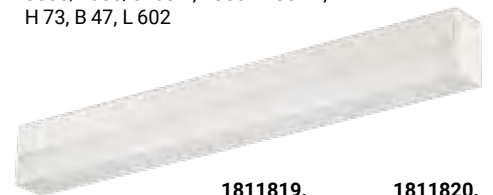

IP44, Lichtfarbe und Leistung einstellbar,
über Dip-Switch, 220-240 V,
10 W, 13 W, 19 W LED,
3000/4000/5700 K, 1050-2280 lm,
H 73, B 47, L 602