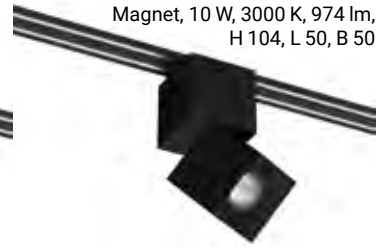

4209449. (s. Abb.)

Schwarz

€ 159,40

4209444.

Schwarz

€ 114,20

4209445.

Schwarz

€ 114,20

4209446.

Weiß

€ 159,40

4209447.

Weiß

€ 159,40