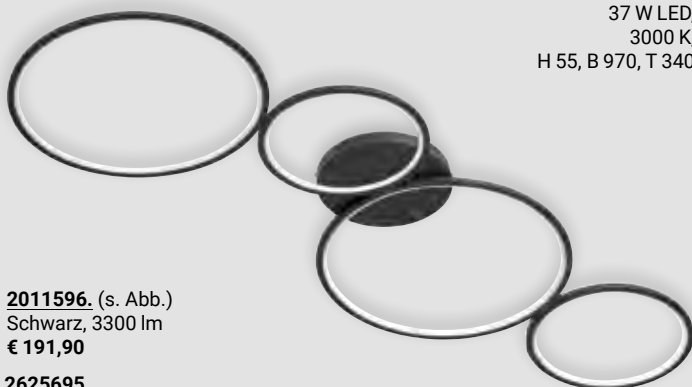

2626025 (s. Abb.)
Stoff Grau
€ 165,90

2626024
Stoff Weiß
€ 165,90

Mit Switch-Dimmer,
37 W LED,
3000 K,
H 55, B 970, T 340

2011596. (s. Abb.)
Schwarz, 3300 lm
€ 191,90

2625695.
Weiß matt, 3300 lm
€ 191,90