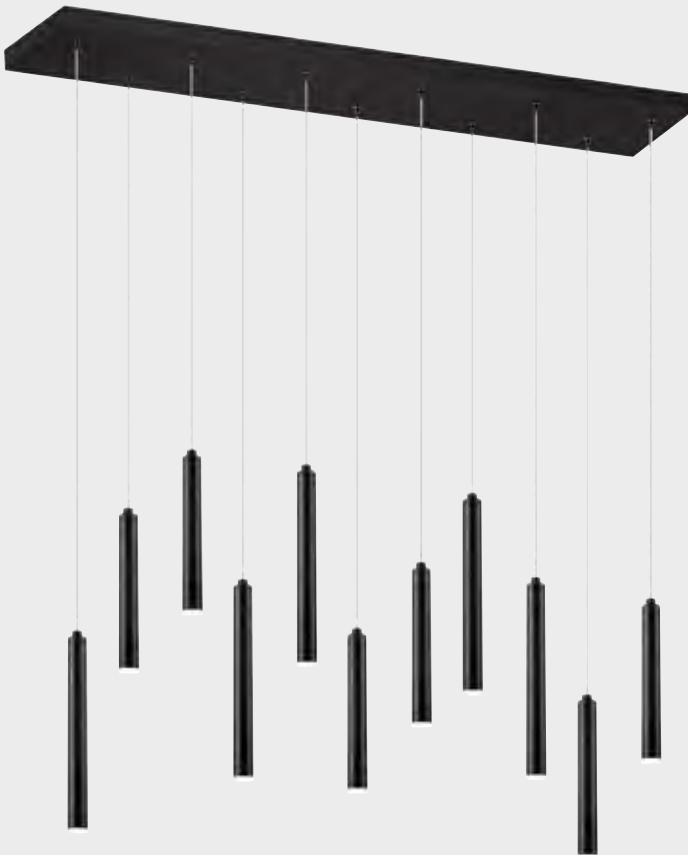

1811683 (s. Abb.)
Schwarz
€ 118,90

1811682
Weiß
€ 118,90

2011575.
Schwarz, mit Switch-Dimmer,
11 W LED, 3000 K, 220 lm,
H 1500, B 1150, T 150
€ 318,90

2626245.
Stahl,
Deckenfluter
dimmbar und
zu einer Seite
kippar,
16,8 W LED,
3000 K, 1700 lm,
2 x 3,8 W LED,
3000 K, 400 lm,
H 1980, B 530,
L 530
€ 213,90