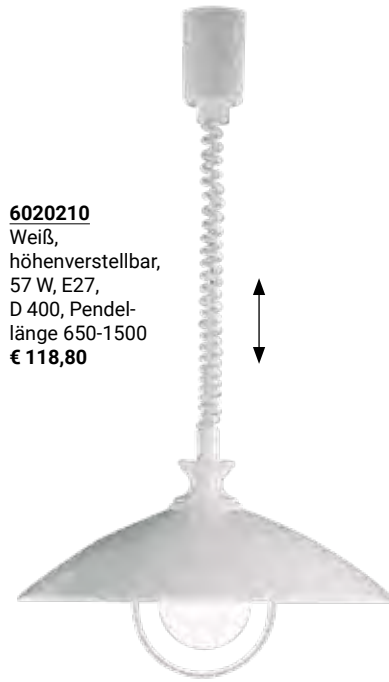

6020210
Weiß,
höhenverstellbar,
57 W, E27,
D 400, Pendel-
länge 650-1500
€ 118,80