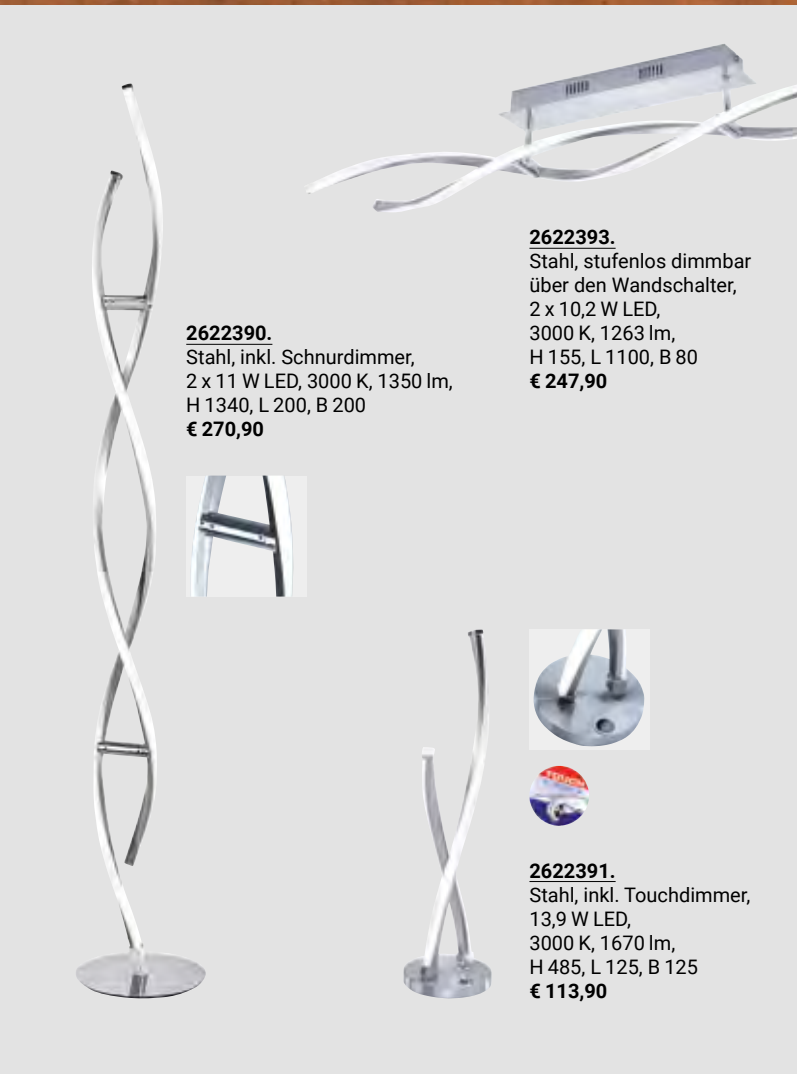

LICHT 2024

Design. Stil. Qualität.

1811813.
Schwarz,
220-240 V, 50 W LED,
3000/4000 K, 3182/3323 lm,
IP20, Lichtfarbe einstellbar
über Dip-Switch,
H 80, D 600
€ 511,60

1811812.
Weiß,
220-240 V, 50 W LED,
3000/4000 K, 3182/3323 lm,
IP20, Lichtfarbe einstellbar
über Dip-Switch,
H 80, D 600
€ 511,60

2630584
Schwarz matt/Chrom bedampft,
3 x E14, H 300, D 540
€ 165,90

2630573
Schwarz matt/Chrom bedampft,
6 x E14, H 1500, D 540
€ 252,90

Quelle: Trio

2622390.
Stahl, inkl. Schnurdimmer,
2 x 11 W LED, 3000 K, 1350 lm,
H 1340, L 200, B 200
€ 270,90

2622393.
Stahl, stufenlos dimmbar
über den Wandschalter,
2 x 10,2 W LED,
3000 K, 1263 lm,
H 155, L 1100, B 80
€ 247,90

2622391.
Stahl, inkl. Touchdimmer,
13,9 W LED,
3000 K, 1670 lm,
H 485, L 125, B 125
€ 113,90