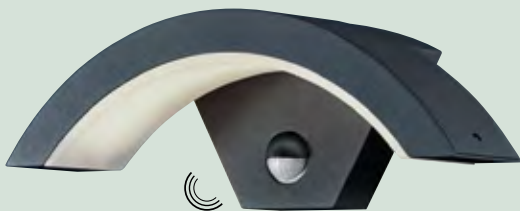

Aluguss Anthrazit, Acryl Weiß, IP54

3232352.
2 x 4,5 W LED,
3000 K, 2 x 450 lm,
H 250, B 110, T 105
€ 109,90

3232353.
2 x 4,5 W LED,
Bewegungsmelder 120°,
3000 K, 2 x 450 lm,
H 280, B 110, T 120
€ 134,90

3232356.
2 x 5,5 W LED,
3000 K, 2 x 600 lm,
H 1000, B 155, T 75
€ 189,00

3232357.
2 x 5,5 W LED,
3000 K, 2 x 600 lm,
H 500, B 155, T 75
€ 142,90

3225445.
Anthrazit,
EEK: G
2 x 3 W LED,
3000 K, 460 lm,
H 90, B 65, A 170
€ 85,60

3275579. (s. Abb.)
Anthrazit, EEK: E
2 x 5,5 W LED,
3000 K, 1250 lm,
H 120, B 105, T 120
€ 171,30

Quelle: Konstsmide

Quelle: Konstsmide

0644778.
Aluguss Anthrazit,
Bewegungsmelder 120°,
6 W LED,
3000 K, 420 lm,
H 100, B 300, A 90
€ 191,90

3262628.
Graphit,
EEK: F, 6 W LED,
3000 K, 640 lm, IP65,
H 40, D 110
€ 141,60

3262627.
Weiß matt,
EEK: F, 6 W LED,
3000 K, 640 lm, IP65,
H 40, D 110
€ 141,60

GU10,
max. 2 x 35 W,
H 200, B 65, A 100

3253426 (s. Abb.)
Aluminium
gebürstet
€ 63,00

3216488
Anthrazit
€ 63,00

GU10, max. 35 W,
H 135, B 65, A 100

3216489
Anthrazit
€ 54,70

3253427
Aluminium
gebürstet
€ 54,70

Quelle: Konstsmide

Quelle: Konstsmide