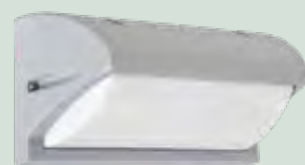

3216599.
Anthrazit,
100-240 V,
2 x 6 W LED, 3000 K, 2 x 456 lm,
B 100, T 66, H 160
€ 178,40