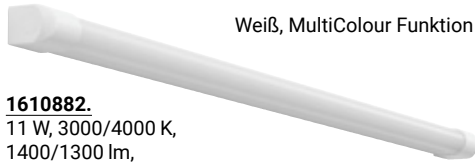

1610882.

11 W, 3000/4000 K,
1400/1300 lm,
H 55, B 42, L 1200
€ 82,10