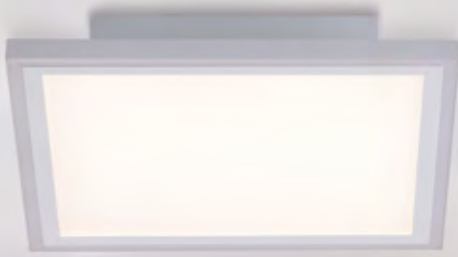

Weiß, inkl. Serienschalter (1. Alles, 2. Außen, 3. Innen), inkl. Funkfernbedienung

2626254.
18 W LED,
2700-5000 K, 2100 lm,
13 W LED,
2700-5000 K, 1300 lm,
H 62, B 314, L 314
€ 170,90

2626255.
44 W LED,
2700-5000 K, 5200 lm,
H 62, B 464, L 464
€ 255,90

Quelle: Paul Neuhaus

2625656.
Struktur Weiß,
2 x 3 W LED, EEK:
3000 K, 2 x 300 lm,
H 220, B 120, A 60
€ 154,50

2625657.
Titan Silber,
EEK:
2 x 3 W LED,
3000 K, 2 x 300 lm,
H 220, B 120, A 60
€ 154,50