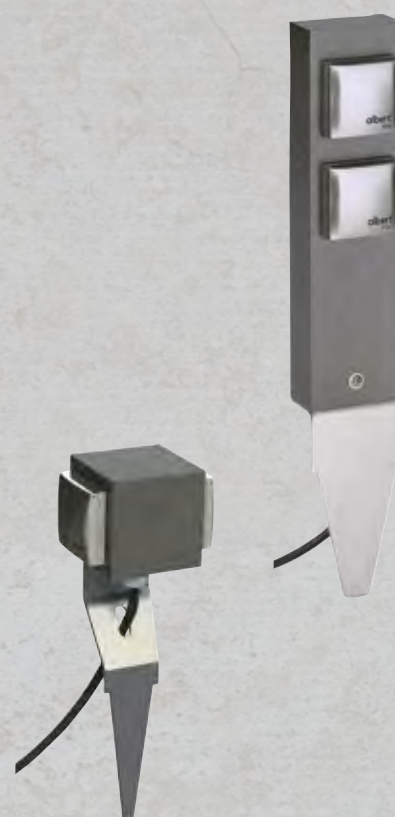

3268335
Anthrazit, Steckdosen-
spieß
2-fach, H 305, B 185, T 85
€ 271,00

3259771
Anthrazit,
Silber,
Steckdosen-
spieß 2-fach,
H 500, B 80, T 40
€ 287,80