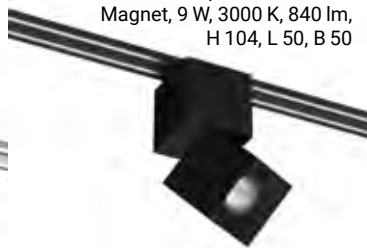

2624162.
 Stahl, stufenlos
 dimmbar über den
 Wandschalter,
 30 W LED,
 3000 K, 3795 lm,
 L 650, B 240, H 245
€ 255,90

Magnet-Schienensystem – Licht einfach beweglich

Leuchtmodul 50 mm,
Spot feststehend,
Magnet, 9 W, 3000 K, 840 lm,
H 52, L 50, B 50

4209442. (s. Abb.)

Weiß

€ 114,20

Leuchtmodul 50 mm,
MWFlood feststehend,
Magnet, 10 W, 3000 K, 974 lm,
H 52, L 50, B 50

4209443. (s. Abb.)

Weiß

€ 114,20

Leuchtmodul 50 mm,
Spot schwenkbar,
Magnet, 9 W, 3000 K, 840 lm,
H 104, L 50, B 50