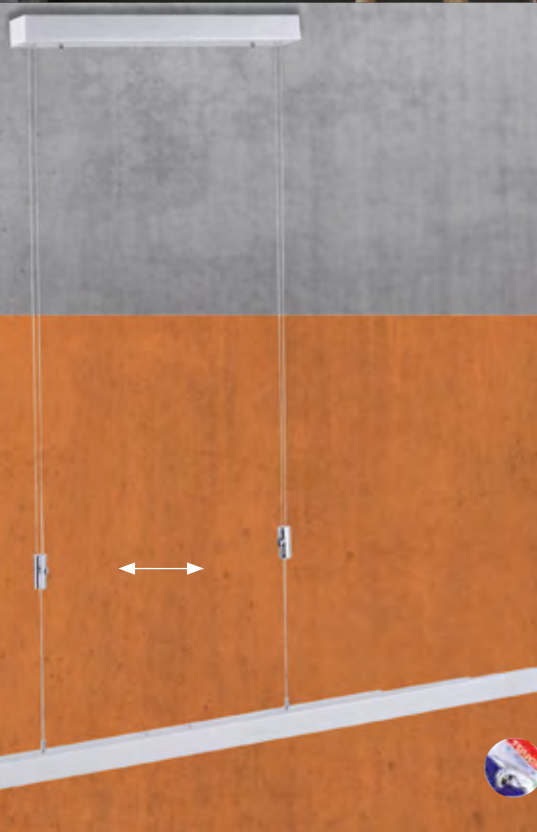

2626271.
 Schiefer Schwarz,
 mit Switch-Dimmer,
 9 W LED, 3000 K, 1000 lm,
 H 120, B 250, T 36
€ 59,90

2626252.

Stahl, CCT und dimmbar
per Infrarot-Fernbedienung,
3 x 13 W LED,
2700-5000 K, 1560 lm,
H 78, B 500, L 820
€ 204,90