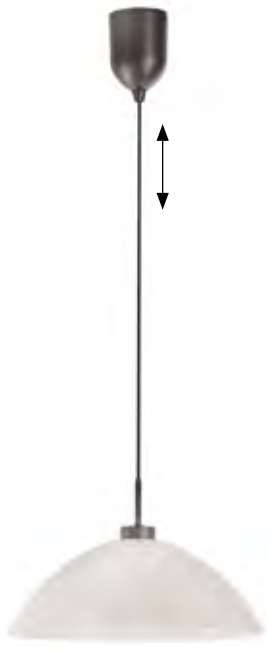

2630633
Dark Titan, Glas Weiß satiniert, Zuggendelleuchte mit Kabellift, E27, max. 57 W, H 700-1500, D 390
€ 189,60