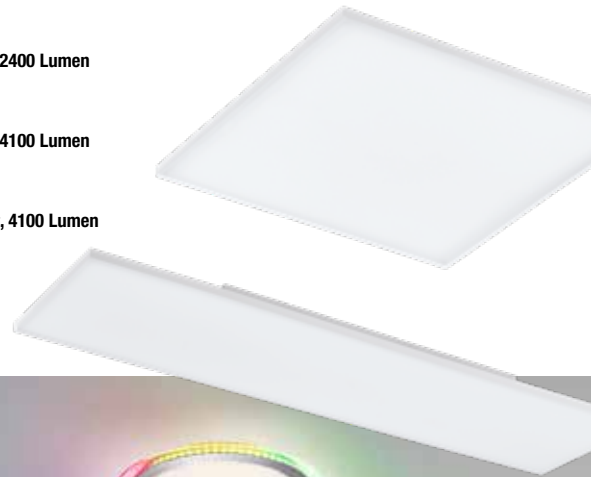

EGLO LED-Deckenleuchte

weiß, Aluminium, Abdeckung Kunststoff weiß, 3000 Kelvin

LxBxH 28,7x28,7x6,2 cm, 12 Watt, 1000 Lumen

Art.Nr. 9476447 54,95 €

LxBxH 43,7x43,7x7 cm, 24 Watt, 2400 Lumen

Art.Nr. 9476448 69,95 €

LxBxH 58,7x58,7x7 cm, 36 Watt, 4100 Lumen

Art.Nr. 9476449 104,95 €

LxBxH 118,7x28,7x7 cm, 36 Watt, 4100 Lumen

Art.Nr. 9476446 119,95 €