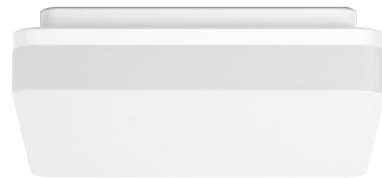

LED-Wand-/Deckenleuchte

Gehäuse PC, Abdeckung PC opal, Abstrahlwinkel 110°, schlagzäh IK10, Leistung und Farbtemperatur per DIP-Schalter einstellbar, IP54 bei Deckenmontage, 3000/4000 Kelvin

HxØ: 5,3x22 cm, 10/15 Watt, 1100/1700 Lumen

weiß	Art.Nr. 056989	94,95 €
silber	Art.Nr. 057156	94,95 €

HxØ: 4,9x27 cm, 10/18/24 Watt, 1150/2100/2800 Lumen

weiß	Art.Nr. 056990	154,95 €
silber	Art.Nr. 057157	154,95 €

HxØ: 6,5x40 cm, 29/38 Watt, 3200/4200 Lumen

weiß	Art.Nr. 057158	219,95 €
silber	Art.Nr. 057159	219,95 €