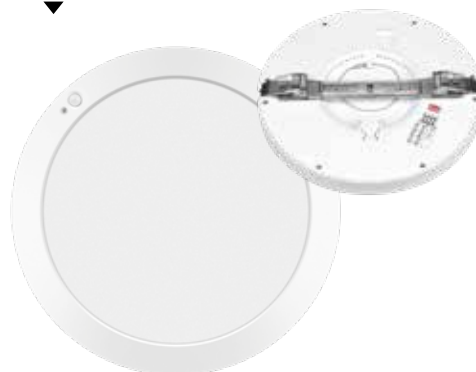

LED-Deckeneinbaustrahler

weiß, Aluminium, Diffusor opal, Abstrahlwinkel 110°, Lichtfarbe über DIP-Schalter einstellbar, inklusive einstellbarem Daylight Sensor (Empfindlichkeit, Reichweite und Betriebsdauer), inklusive Betriebsgerät, HxØ 20x227 mm, DA 55 - 175 mm, ET 10 mm, 18 Watt, 1350/1530/1400 Lumen, 3000/4000/6500 Kelvin

Art.Nr. 9436180 69,95 €