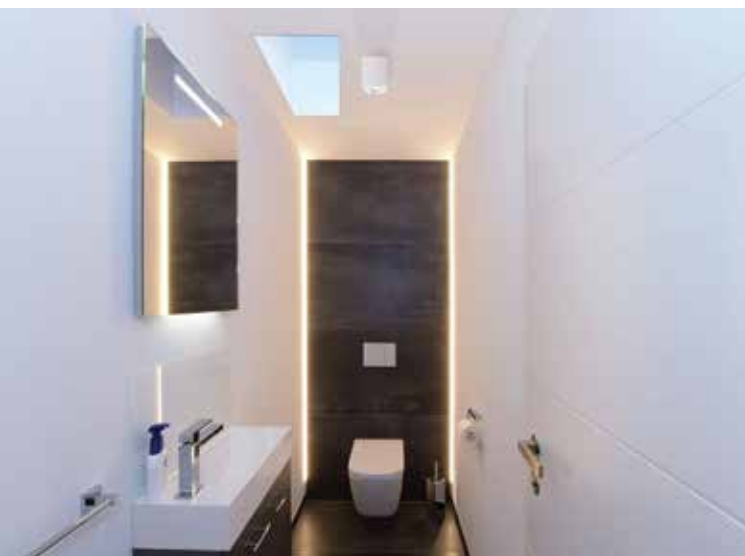

Wandleuchte

titan-silber, Glas opal glänzend, HxBxT
24x22x9 cm, für LM E27 57 Watt

Art.Nr. 918426	52,95 €