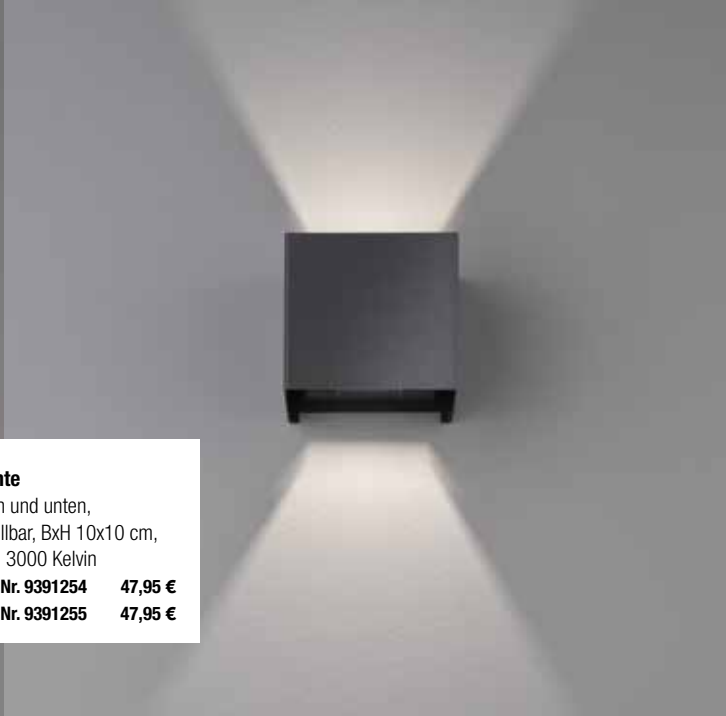

grau	Art.Nr. 6170578	77,95 €
dunkelgrau	Art.Nr. 6170579	77,95 €
beige	Art.Nr. 6170580	77,95 €

EWA LED-Deckenleuchte
 Aluminium, Abstrahlwinkel 36°, 350° dreh- und 90° schwenkbar, Bildschirmarbeitsplatztauglich UGR<19, dimmbar, 3000 Kelvin
 HxØ 8,4x8 cm, 9 Watt, 750 Lumen

weiß	Art.Nr. 9302517	159,95 €
schwarz	Art.Nr. 242925	159,95 €

HxØ 10,6x10 cm, 13 Watt, 1000 Lumen

weiß	Art.Nr. 9302516	199,95 €
schwarz	Art.Nr. 242927	199,95 €

EWA LED-Deckenleuchte
 weiß, Aluminium, Abstrahlwinkel 36°, 350° dreh- und 90° schwenkbar, Bildschirmarbeitsplatz tauglich UGR<19, dimmbar, 3000 Kelvin
 LxBxH 17x8x8,4 cm, 2x9 Watt, 1500 Lumen

weiß	Art.Nr. 9404689	259,95 €
schwarz	Art.Nr. 9543873	264,95 €

LxBxH 21x10x10,6 cm, 2x13 Watt, 2240 Lumen

weiß	Art.Nr. 9404690	299,95 €
schwarz	Art.Nr. 9543874	309,95 €

LED-Wandleuchte

Lichtaustritt nach oben und unten,
Ausstrahlwinkel einstellbar, BxH 10x10 cm,
2x4 Watt, 540 Lumen, 3000 Kelvin

weiß-matt	Art.Nr. 9391254	47,95 €
schwarz-matt	Art.Nr. 9391255	47,95 €

Deckenleuchte

Aluminium, schwenkbar, LxBxH 9,5x9,5x12 cm,
für LM GU10 50 Watt

silber gebürstet	Art.Nr. 9081968	49,95 €
weiß	Art.Nr. 6149515	49,95 €
schwarz	Art.Nr. 6149514	49,95 €