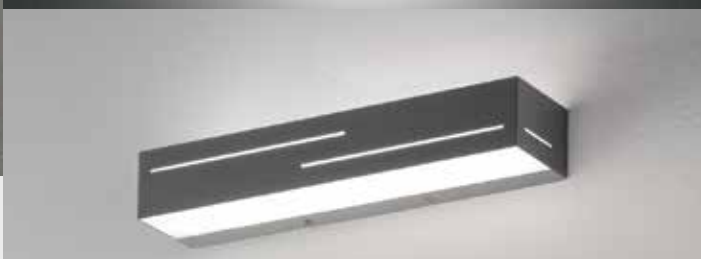

BÖHMER LED-Wandleuchte

Abstrahlung nach oben und unten, Lichtaustritt
verstellbar, LxBxT 10x13x10 cm, 2x3 Watt,
2x300 Lumen, 3000 Kelvin, inklusive LED

- **Metall titan-silber** Art.Nr. 9335427 119,95 €
- **Metall Struktur weiß** Art.Nr. 9335428 119,95 €