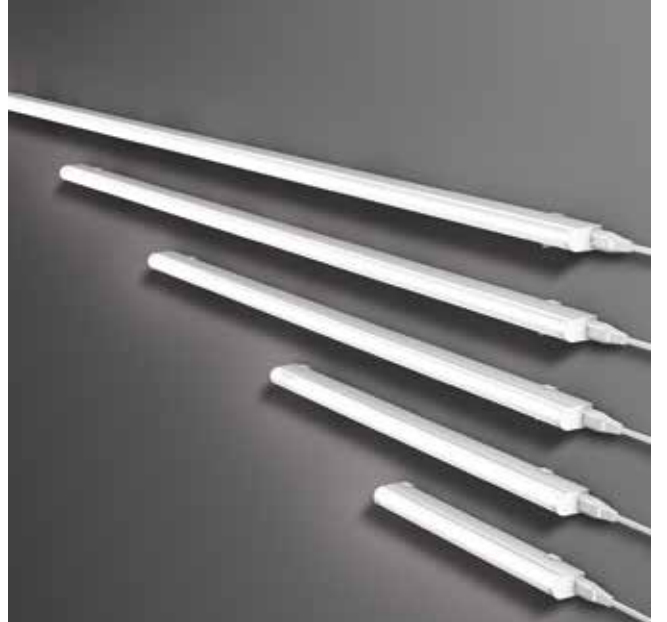

RZB LED-Unterbauleuchte

Armatur Kunststoff weiß, Diffusor Kunststoff klar prismatisch, Wippschalter, HxT 3,7x2,8 cm, inklusive Zuleitung 1,8 m, Verbindungsleitung 15 cm, gerade Kupplung starr, mit Halterungen für Wand- und Deckenmontage, 3000/4000 K

L 27,7 cm, LED 4 Watt, warmweiß, 380/400 Lumen	Art.Nr. 9506225 38,95 €
L 50,5 cm, LED 7 Watt, warmweiß, 690/720 Lumen	Art.Nr. 9506226 49,95 €
L 83,8 cm, LED 13 Watt, warmweiß, 1250/1350 Lumen	Art.Nr. 9506222 61,95 €
L 113,8 cm, LED 18 Watt, warmweiß, 1650/1750 Lumen	Art.Nr. 9506223 69,95 €
L 143,8 cm, LED 22 Watt, warmweiß, 2100/2200 Lumen	Art.Nr. 9506224 81,95 €