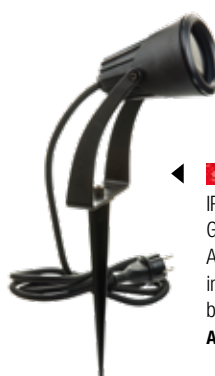

RZE Gartenstrahler
IP55, Aluminiumdruckguss, anthrazit
metallic, Sicherheitsglas klar,
HxBxT 27,5x9,8x15,7 cm,
mit Erdspieß, für LM LED
GU10 max. 5 Watt

Art.Nr. 1183244 59,95 €

LED-Gartenstrahler
IP65, Gehäuse Polyamid, Abdeckung
Glas, mit Erdspieß, 2 m Zuleitung,
Abstrahlwinkel 35°, HxB 15,5x11 cm,
inklusive LED GU10 6,2 Watt, tausch-
bar, warmweiß, 455 Lumen

Art.Nr. 877363 116,90 €