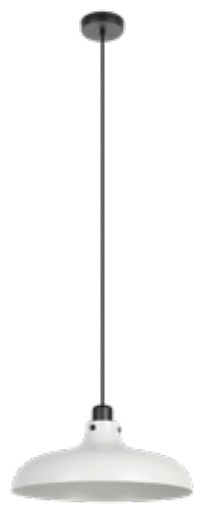

Pendelleuchte
grau, Stahl
HxØ: 110x38 cm, E27 max. 40 Watt
Art.Nr. 9507844 96,95 €

LxBxH: 90x20x110 cm, 3x E27 max. 40 Watt
Art.Nr. 9507850 169,95 €