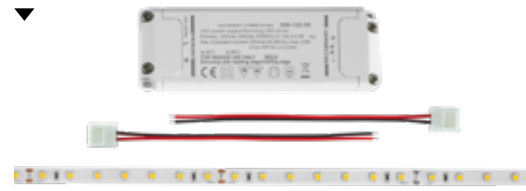

BRUMBERG Profil-Set

bestehend aus: 2x Aluminiumprofil 250 cm, 4x Endkappe, 12x Befestigungsclip, 2x Abdeckung opal

Art.Nr. 114528	81,50 €