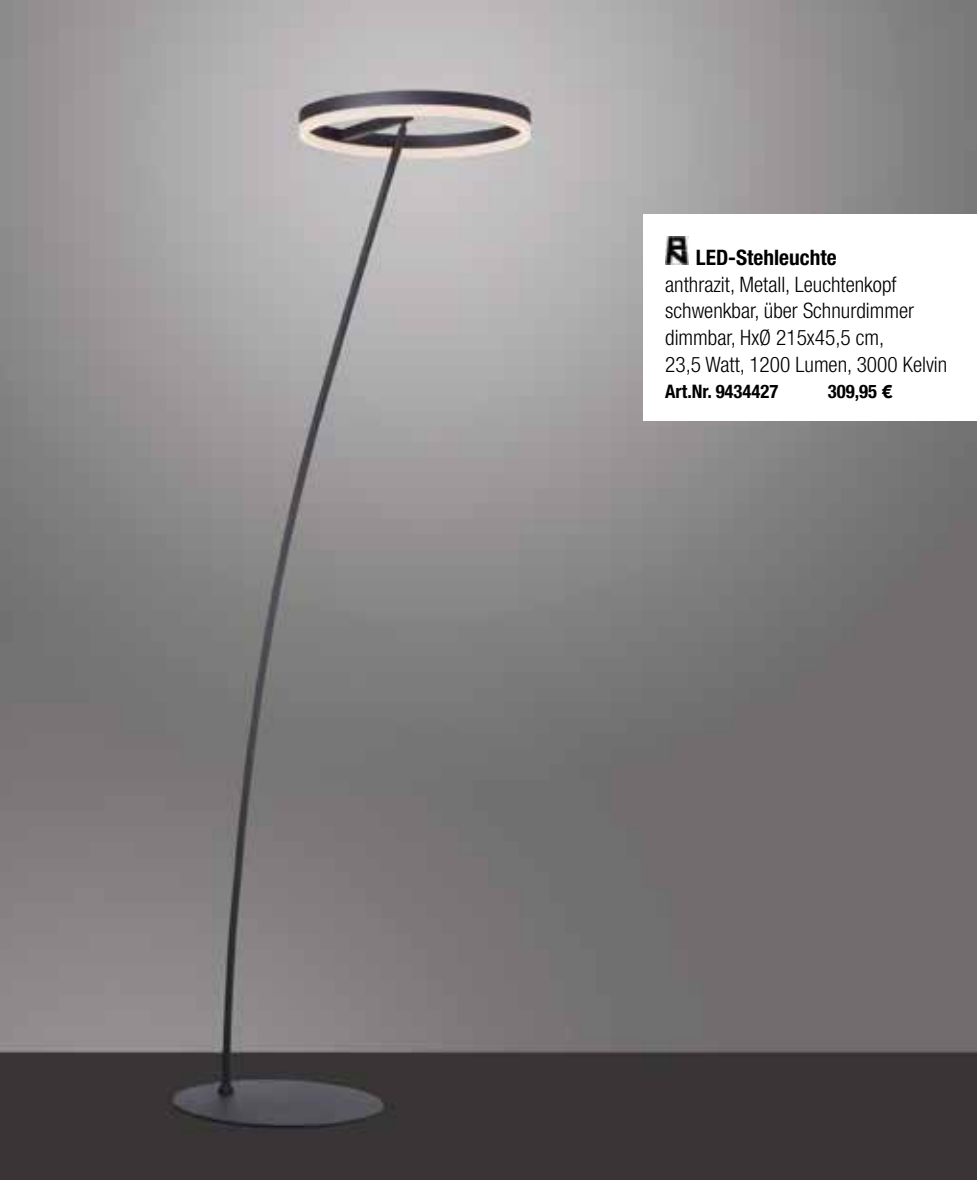

schwarz	Art.Nr. 319246	199,95 €
weiß	Art.Nr. 319247	199,95 €
Aluminium	Art.Nr. 319248	199,95 €

LED-Stehleuchte

Aluminium, in 4 Stufen dimmbar sowie in 4 Stufen einstellbare Lichtfarbe, LxH max. 60x max. 160 cm, 9 Watt, 1135 Lumen, 2700-5500 Kelvin

schwarz	Art.Nr. 9490561	264,95 €
weiß	Art.Nr. 9490562	264,95 €
Aluminium	Art.Nr. 9434383	264,95 €

LED-Stehleuchte
 anthrazit, Metall, Leuchtenkopf
 schwenkbar, über Schnurdimmer
 dimmbar, HxØ 215x45,5 cm,
 23,5 Watt, 1200 Lumen, 3000 Kelvin
Art.Nr. 9434427 309,95 €

LED-Stehleuchte
 schwarz, Aluminium, Abdeckung
 Kunststoff weiß, Zigbee-fähig
 (Sprachsteuerung),
 per App über Bluetooth steuerbar,
 Lichtfarbe einstellbar, dimmbar,
 Timerfunktion, Anwesenheitssimula-
 tion, Sonnenaufgangssimulation,
 mit Fußschalter, BxH 28x175,5 cm,
 2x 17 Watt, 4600 Lumen,
 RGB+2700-6500 Kelvin
Art.Nr. 9477161 294,95 €