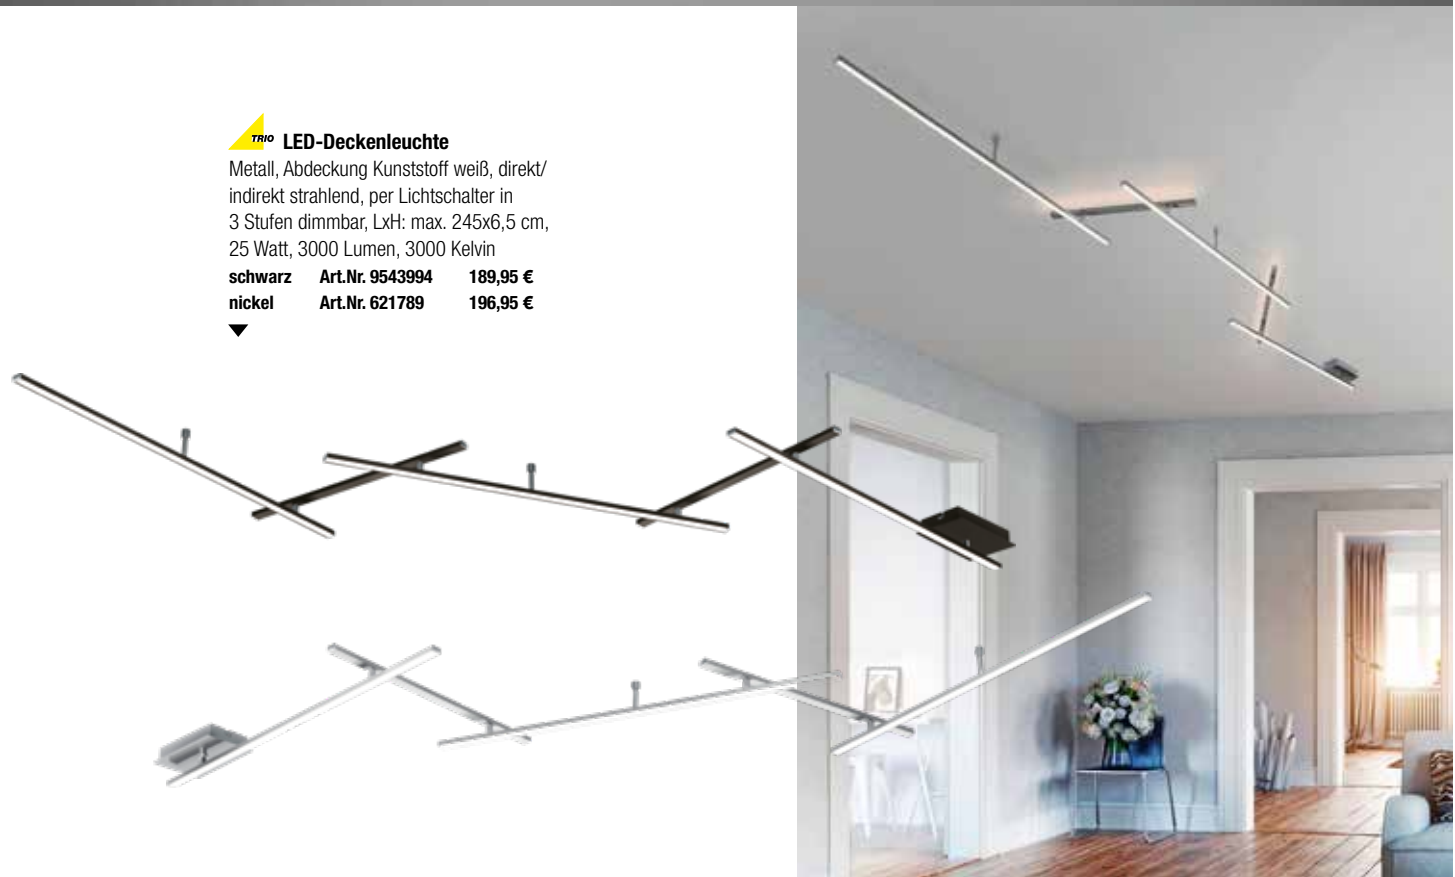

L Pendelleuchte
 schwarz, Metall, Holzapplikation,
 LxØ max. 120x43 cm, E27 max. 25 Watt
 Art.Nr. 319267 144,95 €

PARAS Pendelleuchte
 Metall schwarz, innen Goldbeschichtung Riffel, ØxH 40x200 cm, für LM E27 46 Watt ECO
 Art.Nr. 9102691 189,95 €

TRIO LED-Deckenleuchte

über Lichtschalter dimmbar,
BxHxT 95,5x5,6x38,2 cm, 28 Watt,
2800 Lumen, 3000 Kelvin

schwarz	Art.Nr. 9335656	179,95 €
weiß	Art.Nr. 9335655	179,95 €

TRIO LED-Deckenleuchte

Metall, Abdeckung Kunststoff weiß, direkt/
indirekt strahlend, per Lichtschalter in
3 Stufen dimmbar, LxH: max. 245x6,5 cm,
25 Watt, 3000 Lumen, 3000 Kelvin

schwarz	Art.Nr. 9543994	189,95 €
nickel	Art.Nr. 621789	196,95 €

◀ **LED-Deckenleuchte**
 Stahl, 1 Arm fest, 2 Arme drehbar,
 LxBxH 101x80x12 cm, inklusive LED 24 Watt,
 warmweiß, 2000 Lumen
Art.Nr. 9102752 **109,95 €**

TRIO LED-Deckenleuchte
 schwenkbar, mit indirekten Anteil, Farbwechselfunktion
 RGB / Lichtfarbe (2700-6500 Kelvin) über
 Fernbedienung stufenlos einstellbar sowie dimmbar,
 LxBxH 50x245x7,5 cm, 30 Watt, 2600 Lumen
nickel, Metall Art.Nr. 266898 309,95 €
schwarz, Metall Art.Nr. 266899 294,95 €