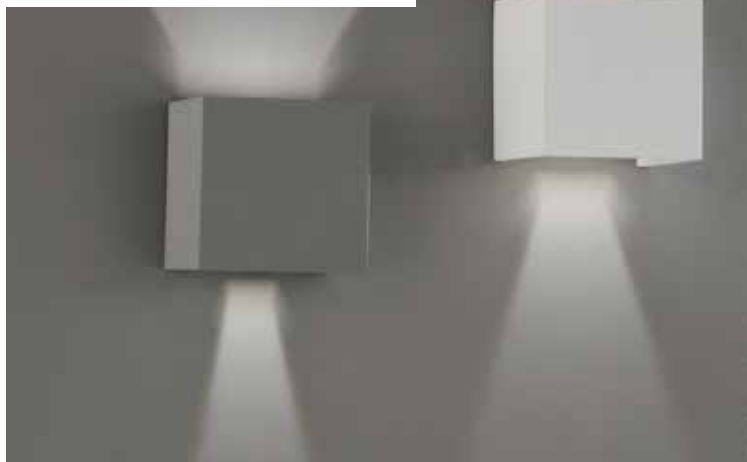

BÖHMER LED-Wandleuchte

Abstrahlung nach oben und unten, Lichtaustritt
verstellbar, LxBxT 10x13x10 cm, 2x3 Watt,
2x300 Lumen, 3000 Kelvin, inklusive LED

- **Metall titan-silber** Art.Nr. 9335427 119,95 €
- **Metall Struktur weiß** Art.Nr. 9335428 119,95 €