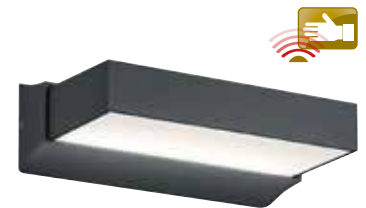

TRIO LED-Wandleuchte
IP65, Aluminium-Druckguss anthrazit,
Abstrahlung nach oben und unten, HxBxT
7x23,2x13,5 cm, inklusive LED 11 Watt,
warmweiß, 1100 Lumen
Art.Nr. 9253424 109,95 €