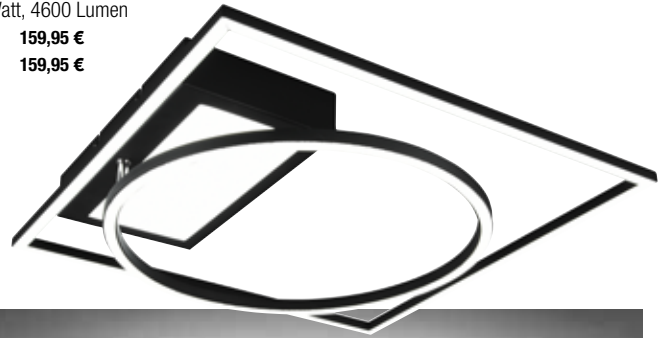

TRIO LED-Deckenaufbauleuchte
Metall, mit Schwenkarm, Lichtfarbe (2700-6500 Kelvin)
über Fernbedienung stufenlos einstellbar
sowie dimmbar, Memoryfunktion,
LxBxH 86,5x64,5x9 cm, 33 Watt, 4600 Lumen
weiß Art.Nr. 9427834 159,95 €
schwarz Art.Nr. 9427776 159,95 €