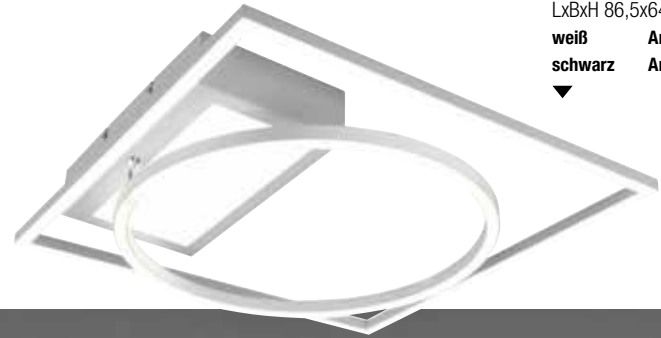

TRIO LED-Deckenaufbauleuchte
Metall, mit Schwenkarm, Lichtfarbe (2700-6500 Kelvin)
über Fernbedienung stufenlos einstellbar
sowie dimmbar, Memoryfunktion,
LxBxH 86,5x64,5x9 cm, 33 Watt, 4600 Lumen
weiß Art.Nr. 9427834 159,95 €
schwarz Art.Nr. 9427776 159,95 €