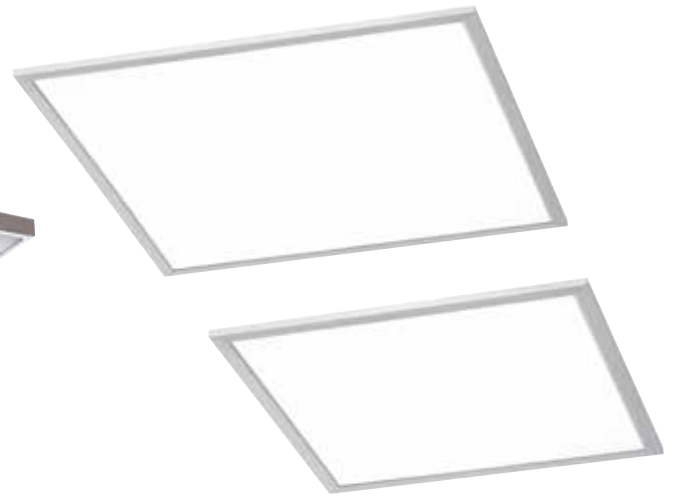

LED-Deckenaufbauleuchte

nickel-matt, Lichtfarbe über Fernbedienung stufenlos einstellbar sowie dimmbar, RGB+3000 - 5500 Kelvin

BxTxH 39,5x39,5x5 cm, 20 Watt, 2000 Lumen	Art.Nr. 9404393	219,95 €
BxTxH 59,5x59,5x5 cm, 36 Watt, 3600 Lumen	Art.Nr. 9404394	299,95 €