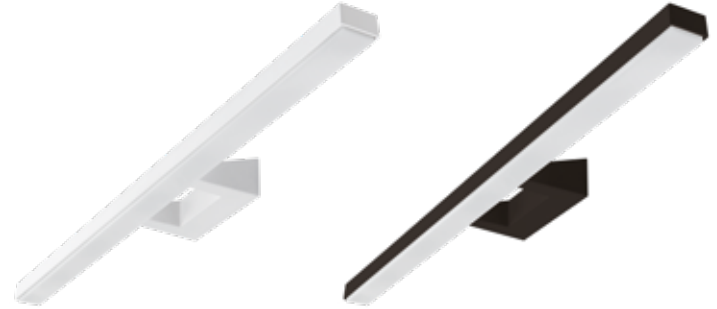

RZB Spiegelleuchte

IP40, Armatur Kunststoff weiß,
Diffusor Opalglas seidenglanz

Art.Nr. 695615 58,95 €

LxBxH 35,5x5,5x8 cm
mit Schalter und Steckdose

Art.Nr. 695616 66,95 €

LED-Spiegelleuchte

IP44, chrom, Kunststoff weiß, LxBxH 60x6,6x7,5 cm,
16 Watt, 1300 Lumen, 4000 Kelvin, inklusive LED

Art.Nr. 056030 67,95 €

EGLO LED-Spiegelleuchte

IP44, Stahl chrom, Kunststoff satiniert, inklusive LED, warmweiß

LxBxT 35x6x5,5 cm, 8,3 Watt, 900 Lumen Art.Nr. 9253199 92,95 €

LxBxT 58x6x6,5 cm, 16 Watt, 1700 Lumen Art.Nr. 9253200 119,95 €

TRIO Spiegelleuchte

chrom, Glas satiniert, HxT 8x6 cm
L 30 cm, für LM 2x E14 30 Watt ECO

Art.Nr. 5102191 34,95 €

L 40 cm, für LM 3x E14 30 Watt ECO

Art.Nr. 5102193 44,95 €

SG LED-Spiegelleuchte

IP44, Aluminium, Abdeckung Polycarbonat,
HxBxT 6x46x13,5 cm, inklusive LED 16 Watt,
warmweiß, max. 930 Lumen, Ra > 90, dimmbar

weiß-matt Art.Nr. 9131064 146,50 €

schwarz Art.Nr. 9131066 146,50 €

gebürsteter Stahl Art.Nr. 9131065 186,90 €

mit Steckdose

weiß-matt Art.Nr. 9424682 164,95 €

schwarz Art.Nr. 9543973 164,95 €

BxHxT: 89,6x6x13,5 cm, 30 Watt, 1860 Lumen

weiß-matt Art.Nr. 197552 234,95 €

schwarz Art.Nr. 282931 234,95 €

Montagewinkel für Spiegelschrank

weiß-matt Art.Nr. 9424698 13,10 €

schwarz Art.Nr. 9543974 13,10 €

EGLO LED-Spiegelleuchte

IP20, chrom, Abdeckung weiß,
HxBxT 17x5,5x8,5 cm, inklusive
LED 2x GU10 3,3 Watt, tauschbar,
warmweiß, 240 Lumen pro LED

Art.Nr. 6148592 64,95 €

BÖHMER LED-Spiegelleuchte

IP20, chrom, Glas satiniert, HxT 4,5x11 cm, inklusive LED,
warmweiß

L 31 cm, LED 10 Watt, 900 Lumen Art.Nr. 9102586 139,95 €

L 46 cm, LED 11 Watt, 1000 Lumen Art.Nr. 9102585 164,95 €

L 61 cm, LED 12 Watt, 1100 Lumen Art.Nr. 9102584 174,95 €