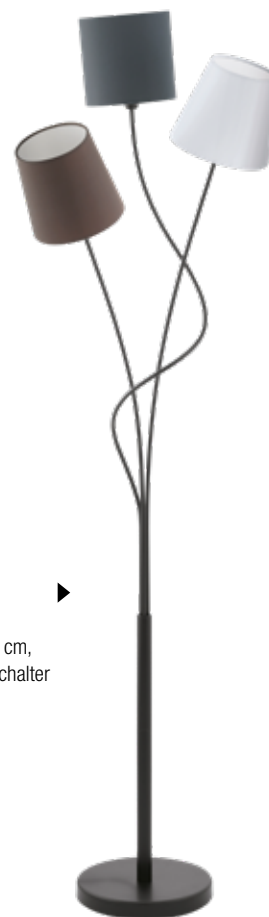

EGLO Stehleuchte

Stahl schwarz, Schirme Stoff
(anthrazit, braun, weiß), Höhe 152 cm,
für LM 3x E14 30 Watt ECO, Fußschalter

Art.Nr. 9253195 179,95 €