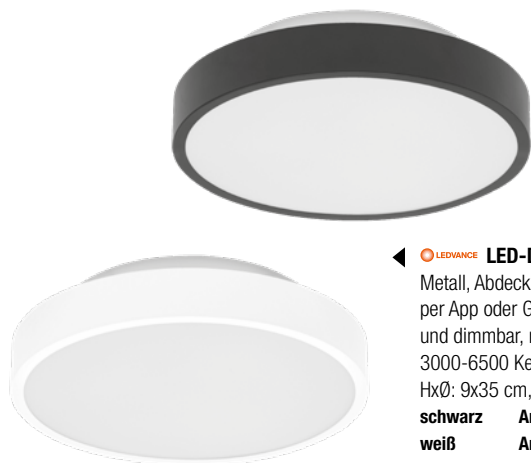

LxBxH: 90x20x110 cm, 3x E27 max. 40 Watt
 Art.Nr. 9507850 169,95 €

Stehleuchte
 grau, Stahl, mit Fußschalter,
 LxBxH: 40,5x20x158 cm,
 E27 max. 40 Watt
 Art.Nr. 9507845 124,95 €

Deckenleuchte
 grau, Stahl, HxØ: 21x38 cm,
 E27 max. 40 Watt
 Art.Nr. 9507843 91,95 €

Wandleuchte
 grau, Stahl, mit Schnurschalter,
 LxHxT: 20x25x80 cm, E27 max. 40 Watt
 Art.Nr. 9507847 96,95 €

Deckenleuchte
 grau, Stahl, Leuchtenköpfe dreh-/schwenkbar,
 LxBxH: 52x14,5x22,5 cm, 2x E27 max. 40 Watt
 Art.Nr. 9507848 84,95 €

Deckenleuchte
 grau, Stahl, Leuchtenköpfe dreh-/schwenkbar,
 LxBxH: 74x14,5x22,5 cm, 3x E27 max. 40 Watt
 Art.Nr. 9507849 136,95 €

Wandspot
 grau, Stahl, Leuchtenkopf dreh-/schwenkbar,
 LxBxH: 24,5x14,5x22,5 cm, E27 max. 40 Watt
 Art.Nr. 9507846 42,95 €

LEDVANCE LED-Deckenleuchte
 Metall, Abdeckung PC opal, Abstrahlwinkel 110°, per App oder Google Assistant/Amazon Alexa steuerbar und dimmbar, mit RGB-Backlight und TunableWhite 3000-6500 Kelvin Hauptlicht, getrennt schaltbar, HxØ: 9x35 cm, 28 Watt, 1400 Lumen