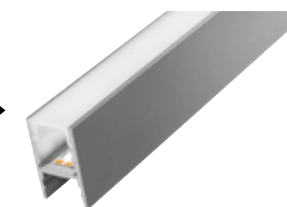

100 cm	Art.Nr. 1184663	22,95 €
200 cm	Art.Nr. 1184664	44,95 €
300 cm	Art.Nr. 1184665	69,95 €

Endkappenset Art.Nr. 1184721 14,95 €

Halterset Art.Nr. 882450 8,95 €

Abhängung BARdolino H (2x 150 cm Drahtseil 1 mm M3 Gewinde, 2x Deckenhalter)
Art.Nr. 882451 53,95 €