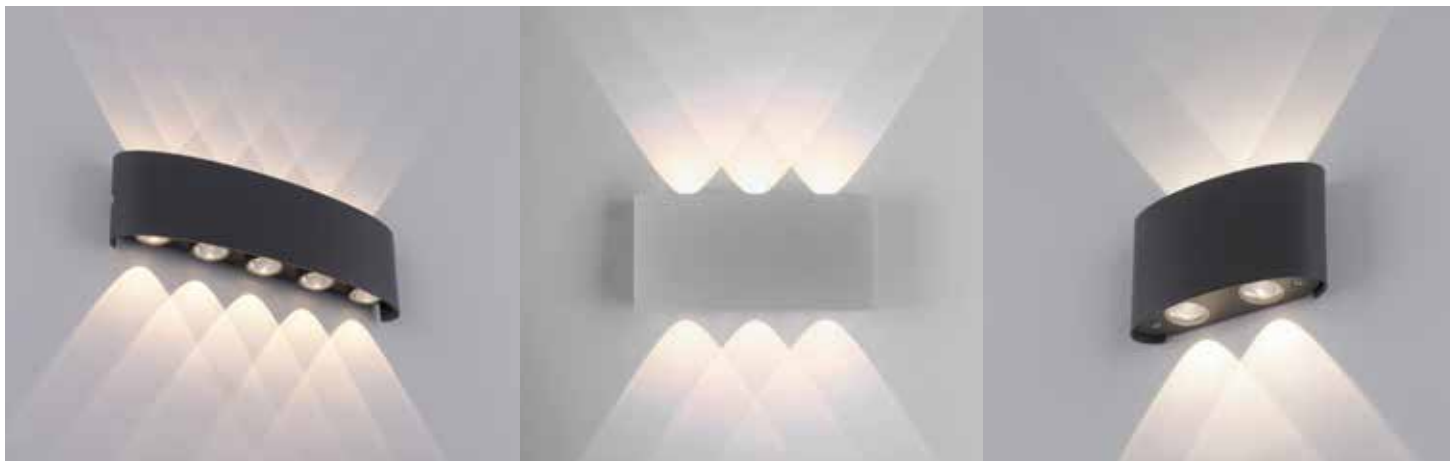

TRIO LED-Wandleuchte

Holz-natur, Abstrahlung nach oben und unten,
über Schalter in 3 Stufen dimmbar, 3000 Kelvin

- **LxBxH 110x110x110 mm, 4,3 Watt, 430 Lumen**
- Art.Nr. 9428021 66,95 €

- **LxBxH 110x370x110 mm, 13,5 Watt, 1800 Lumen**
- Art.Nr. 9428043 99,95 €