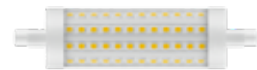

LED-Retrofit R7s

Ledvance	8 Watt, 827, 78 mm	1055	75 Watt	15.000 h	E	9532595	19,95
Ledvance	9,5 Watt, 827, 78 mm, dimmbar	1055	75 Watt	25.000 h	F	9532299	23,50
Protec	5,5 Watt, 827, 78 mm, 360°	600	50 Watt	15.000 h	F	057021	8,95
Ledvance	15 Watt, 827, 118 mm	2000	125 Watt	15.000 h	E	9532591	29,95
Ledvance	15 Watt, 827, 118 mm, dimmbar	2000	125 Watt	25.000 h	E	9532296	37,50
Protec	10 Watt, 827, 118 mm, 360°	1055	75 Watt	15.000 h	F	057022	16,95
Protec	12 Watt, 827, 118 mm, dimmbar	1521	100 Watt	15.000 h	E	057023	32,95