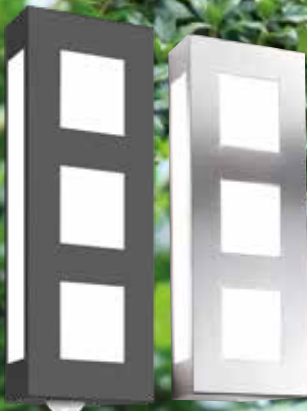

Wandleuchte

IP44, mit Opalglas,
HxBxT 40x16x9 cm,
für LM 2x E27 46 Watt ECO

Edelstahl Art.Nr. 021013 184,95 €
anthrazit Art.Nr. 1147420 184,95 €

mit Bewegungsmelder 120°

Edelstahl Art.Nr. 021014 184,95 €
anthrazit Art.Nr. 1147421 184,95 €

Wandleuchte

IP44, Stahl pulverbeschichtet, anthrazit
mit Opalglas, HxBxT 28x28x9,5 cm,
für LM 2x E27 57 Watt ECO

Art.Nr. 187920 185,95 €

mit Bewegungsmelder

Edelstahl anthrazit, pulverbeschichtet
Art.Nr. 1147467 239,95 €