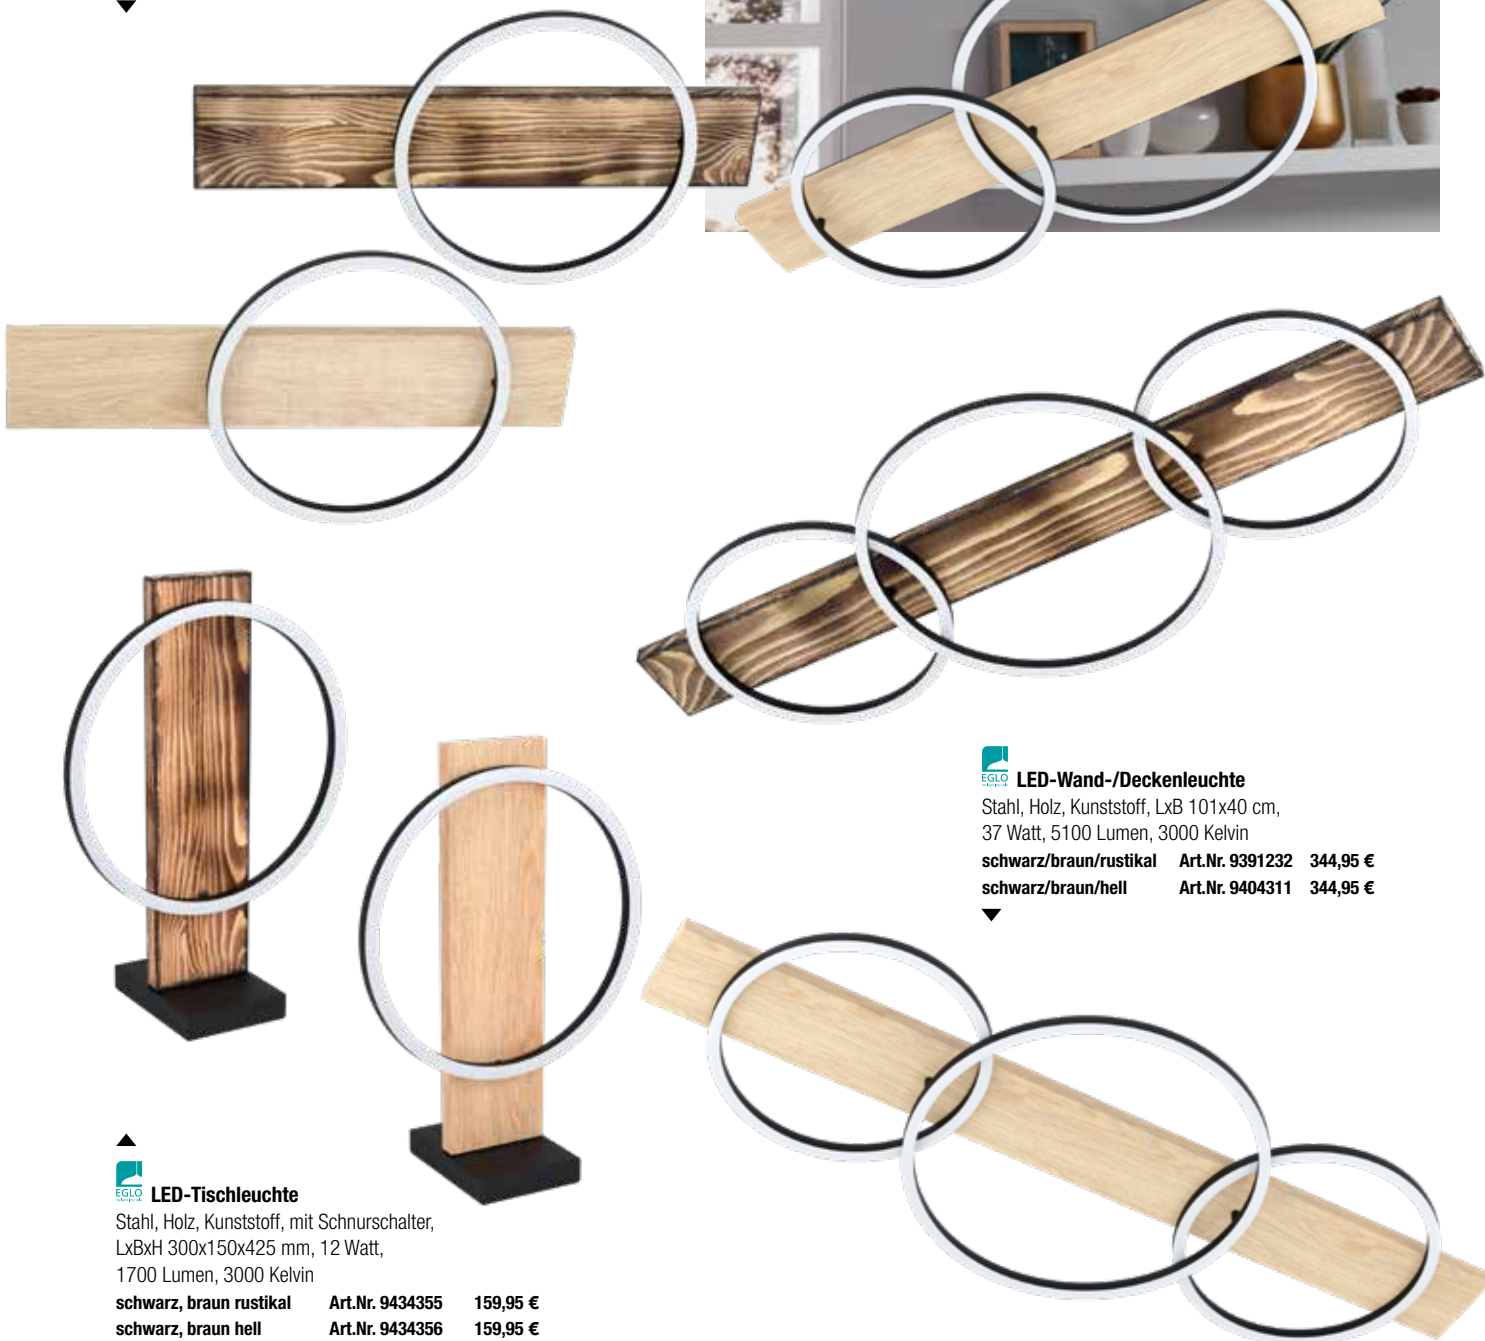

Wandleuchte

schwarz/braun, Stahl/Holz, mit Kabelschalter,
LxHxT 14x24x16,5 cm, E27 max. 40 Watt

Art.Nr. 9477409 59,90 €

LED-Wand-/Deckenleuchte

Stahl, Holz, Kunststoff, LxB 30x75 cm,
11 Watt, 1700 Lumen, 3000 Kelvin

schwarz/braun/rustikal Art.Nr. 9391233 119,95 €

schwarz/braun/hell Art.Nr. 9404309 119,95 €

LED-Wand-/Deckenleuchte

Stahl, Holz, Kunststoff, LxB 78x40 cm, 26 Watt,
3400 Lumen, 3000 Kelvin

schwarz/braun/rustikal Art.Nr. 9391231 229,95 €

schwarz/braun/hell Art.Nr. 9404310 229,95 €

LED-Wand-/Deckenleuchte

Stahl, Holz, Kunststoff, LxB 101x40 cm,
37 Watt, 5100 Lumen, 3000 Kelvin

schwarz/braun/rustikal Art.Nr. 9391232 344,95 €

schwarz/braun/hell Art.Nr. 9404311 344,95 €

▲ **LED Pendelleuchte**
 Stoffschirm, Holzapplikation
 LxØ max. 120x45 cm, E27 max. 60 Watt
 grau Art.Nr. 319263 109,95 €
 Leinen-natur Art.Nr. 319264 109,95 €

◀ LxBxØ max. 120x100x je 45 cm, 2x E27 max. 60 Watt
 grau Art.Nr. 319265 259,95 €
 Leinen-natur Art.Nr. 319266 259,95 €