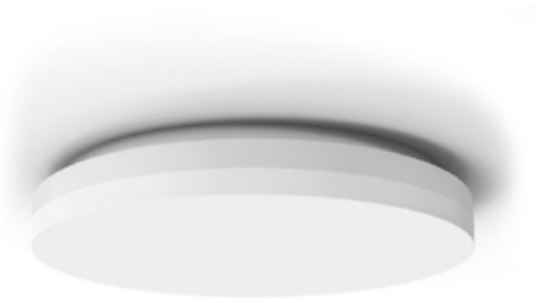

TRIO LED-Deckenleuchte

Metall Nickel, Lichtfarbe über Fernbedienung stufenlos einstellbar sowie dimmbar RGBW, LxBxH 110x30x5 cm, 36 Watt, 3600 Lumen, 3000-5500 Kelvin, inklusive LED

Art.Nr. 9335652 289,95 €

EGLO LED-Deckenaufbauleuchte
Aluminium weiß, Abdeckung Kunststoff weiß, Lichtfarbe über Fernbedienung einstellbar sowie dimmbar RGB+ tunable white, 24 Watt

Ø 45 cm	Art.Nr. 9434344	174,95 €
LxB 45x45 cm	Art.Nr. 9434345	174,95 €

LED-Wand-/Deckenleuchte

Gehäuse PC, Abdeckung PC opal, Abstrahlwinkel 110°, schlagzäh IK10, Leistung und Farbtemperatur per DIP-Schalter einstellbar, IP54 bei Deckenmontage, 3000/4000 Kelvin

HxØ: 5,3x22 cm, 10/15 Watt, 1100/1700 Lumen

weiß	Art.Nr. 056989	94,95 €
silber	Art.Nr. 057156	94,95 €

HxØ: 4,9x27 cm, 10/18/24 Watt, 1150/2100/2800 Lumen

weiß	Art.Nr. 056990	154,95 €
silber	Art.Nr. 057157	154,95 €

HxØ: 6,5x40 cm, 29/38 Watt, 3200/4200 Lumen

weiß	Art.Nr. 057158	219,95 €
silber	Art.Nr. 057159	219,95 €

RZB LED-Wand-/Deckenleuchte

IP20, weiß, Schnellmontageadapter Stahlblech verzinkt, Gehäuse Kunststoff Polycarbonat, Diffusor Kunststoff Polycarbonat opal, Farbtemperatur über DIP-Schlater einstellbar (3000/4000 Kelvin)

LxBxH 21x21x5,3 cm, LED 15 Watt, 1350/1400 Lumen

Art.Nr. 181750 74,95 €

LxBxH 26x26x5,3 cm, LED 18 Watt, 1700/1800 Lumen

Art.Nr. 181751 92,95 €

LED-Deckenleuchte

Holz-natur, schwarz, Lichtfarbe einstellbar und stufenlos dimmbar, 2700 - 5000 Kelvin

LxBxH 53,4x53,4x6,2 cm, 50 Watt, 3300 Lumen

Art.Nr. 9434421 266,95 €

LxBxH 107x18,8x6 cm, 35 Watt, 2100 Lumen

Art.Nr. 9434422 359,95 €