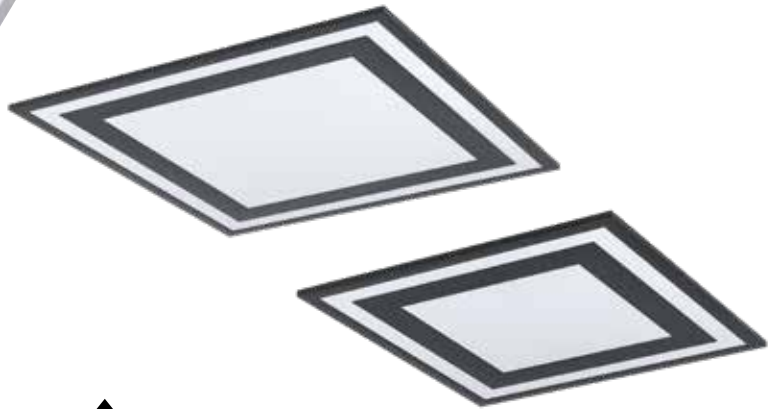

LED-Deckenaufbauleuchte

schwarz/weiß, Aluminium, Abdeckung Kunststoff, 4000 Kelvin
LxBxH 45x45x6 cm, 24 Watt, 2900 Lumen
Art.Nr. 9404307 94,95 €

LxBxH 59,5x59,5x6 cm, 36 Watt, 4900 Lumen
Art.Nr. 9404308 129,95 €

LED-Deckenaufbauleuchte

nickel-matt, Höhe 4,2 cm, inklusive LED, warmweiß, dimmbar

LxB 30x30 cm, 15 Watt, 1500 Lumen	Art.Nr. 640595	122,95 €
LxB 45x45 cm, 25 Watt, 2500 Lumen	Art.Nr. 9253393	189,95 €
LxB 62x62 cm, 30 Watt, 3000 Lumen	Art.Nr. 9253394	269,95 €