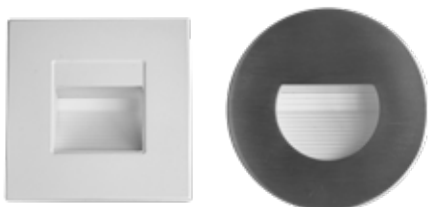

rund:

weiß Art.Nr. 127674 37,95 €
Alu gebürstet Art.Nr. 127675 37,95 €
nickel gebürstet Art.Nr. 127676 37,95 €
schwarz Art.Nr. 400167 38,95 €