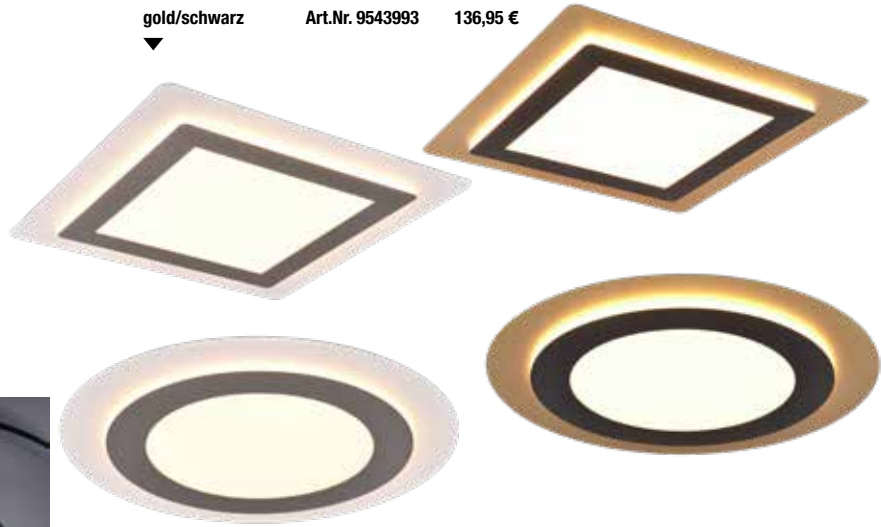

TRIO LED-Deckenleuchte

Metall, per Fernbedienung dimmbar sowie Farbtemperatur einstellbar,
mit Nachtlicht-/Timer-/Memory-Funktion, 2700-6500 Kelvin

LxBxH: 45x45x4,2 cm, 46 Watt, 6000 Lumen

nickel/schwarz Art.Nr. 9543990 149,95 €
gold/schwarz Art.Nr. 9543992 144,95 €

HxØ: 4,2x45 cm, 42 Watt, 5600 Lumen
nickel/schwarz Art.Nr. 9543991 144,95 €
gold/schwarz Art.Nr. 9543993 136,95 €