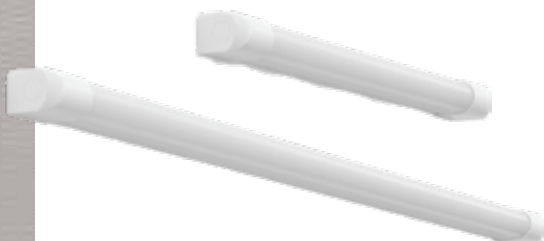

LED-Spiegelleuchte

IP44, Aluminium pulverbeschichtet,
Abdeckung Kunststoff opal, Farbtemperatur
und Leistung per DIP-Schalter einstellbar,
LxBxT: 60,2x4,7x7,3 cm, 10/13/19 Watt,
1050-2280 Lumen, 3000/4000/5700 Kelvin

weiß Art.Nr. 9543886 104,95 €

silber Art.Nr. 9543887 104,95 €