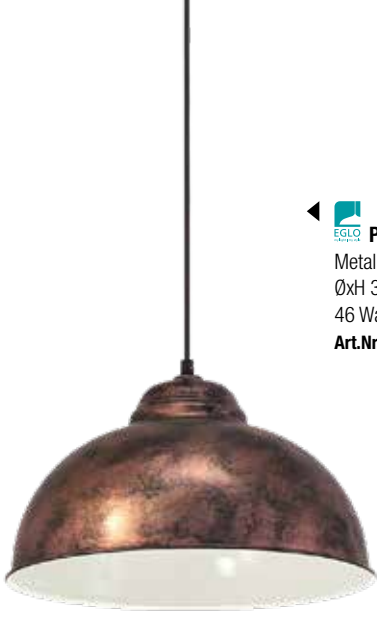

EGLO Pendelleuchte
 schwarz/natur, Stahl/Holz,
 Ø 45,5 cm, 1xE27 max. 60 Watt
Art.Nr. 9391238 64,95 €

EGLO Deckenleuchte
 schwarz/natur, Stahl/Holz,
 Ø 45,5 cm, 1xE27 max. 60 Watt
Art.Nr. 9391222 56,95 €

LD Deckenleuchte
 Holz-natur, mit Stoffschirmen,
 HxØ 450x500 mm, 3x E27 max. 40 Watt
Art.Nr. 9434330 139,95 €

EGLO Deckenleuchte
 Stahl, HxØ: 16x42 cm, E27 max. 40 Watt
 messing-gebürstet, umbragrau/Holz
Art.Nr. 9543867 128,95 €

messing-gebürstet, taupe-struktur/Holz
Art.Nr. 9543868 128,95 €

EGLO Deckenleuchte
 Textilfaden natur, Stahl schwarz,
 HxØ 24x48 cm, E27 max. 40 Watt
Art.Nr. 319225 129,95 €

EGLO Deckenleuchte
 schwarz/messing, Stahl,
 HxØ 27x45 cm, E27
Art.Nr. 9476165 119,95 €

EGLO Pendelleuchte
 Metall kupferfarbig antik,
 ØxH 37x110 cm, für LM E27
 46 Watt ECO
 Art.Nr. 9253192 78,95 €

TRIO Pendelleuchte
 schwarz-matt/gold, Metall,
 HxØ max. 150x40 cm,
 1x E27 max. 40 Watt
 Art.Nr. 319346 138,95 €